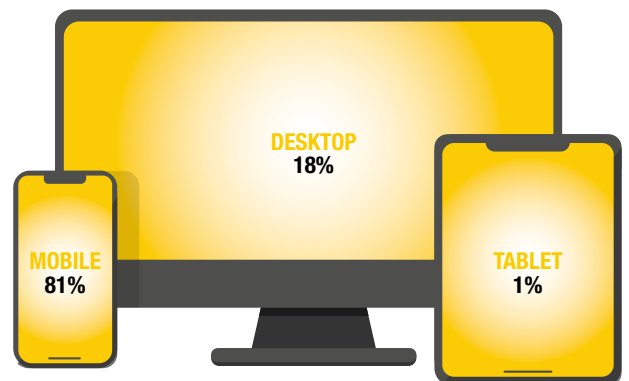

JEDNAKO ISKUSTVO NA SVIM PLATFORMAMA