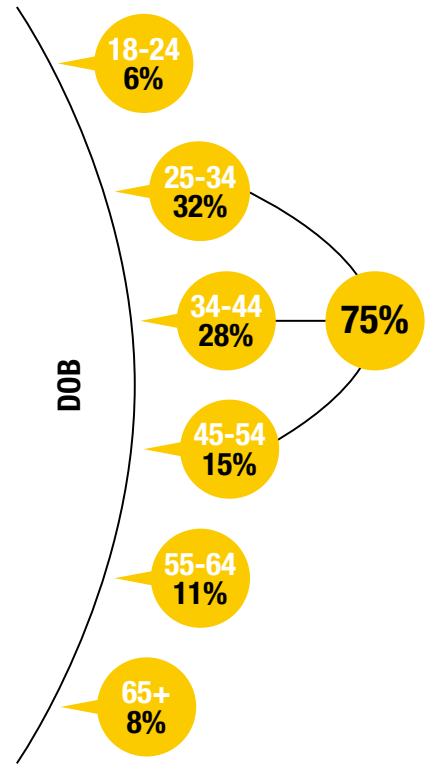

Napomena: Sve cijene izražene su bez PDV-a.

Nakladnik medija *poslovniFM* nije u sustavu PDV-a, ne podliježe plaćanju PDV-a u skladu s čl. 90 st. 1. i 2. Zakona o PDV-u.

poslovniFM

79 ZEMALJA U KOJIMA SE SLUŠA poslovniFM

85 % Hrvatska, 3,3 % SAD, 4,5 % EU zemlje, 5,9 % non-EU susjedne zemlje (BiH, Srbija), 1,3 % ostale

24/7
UŽIVO
EMITIRANJE

21.500
JEDINSTVENIH PREGLEDA STRANICE MJESEČNO

JEDNAKO ISKUSTVO NA SVIM PLATFORMAMA