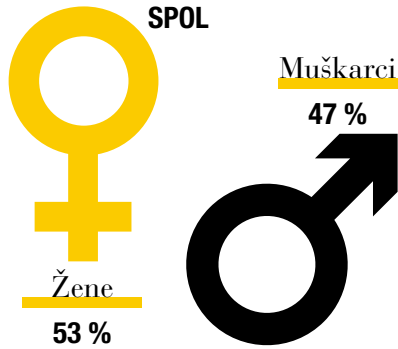

poslovniFM

79 ZEMALJA U KOJIMA SE SLUŠA poslovniFM

85 % Hrvatska, 3,3 % SAD, 4,5 % EU zemlje, 5,9 % non-EU susjedne zemlje (BiH, Srbija), 1,3 % ostale