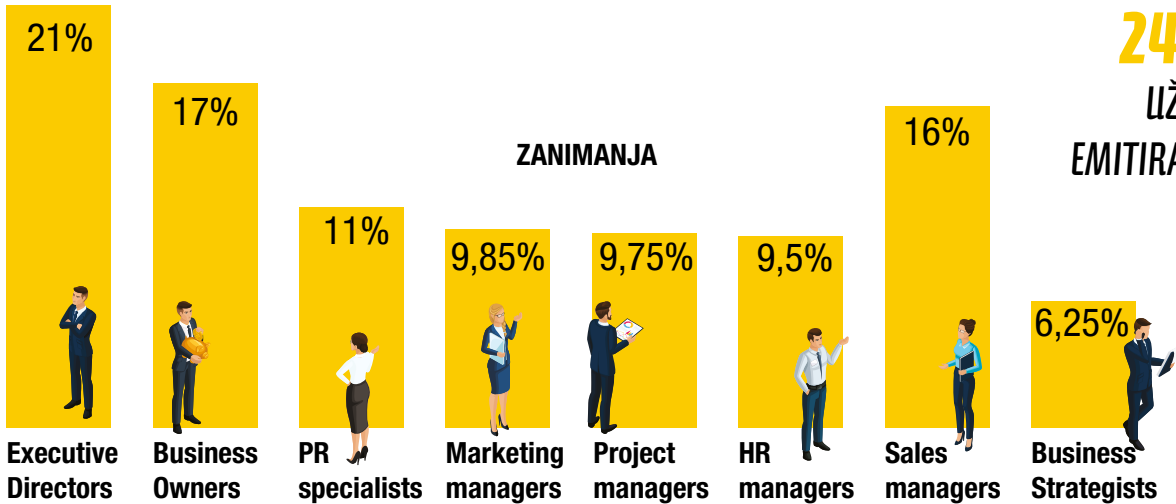

24/7
UŽIVO
EMITIRANJE

21.500
JEDINSTVENIH PREGLEDA STRANICE MJESEČNO